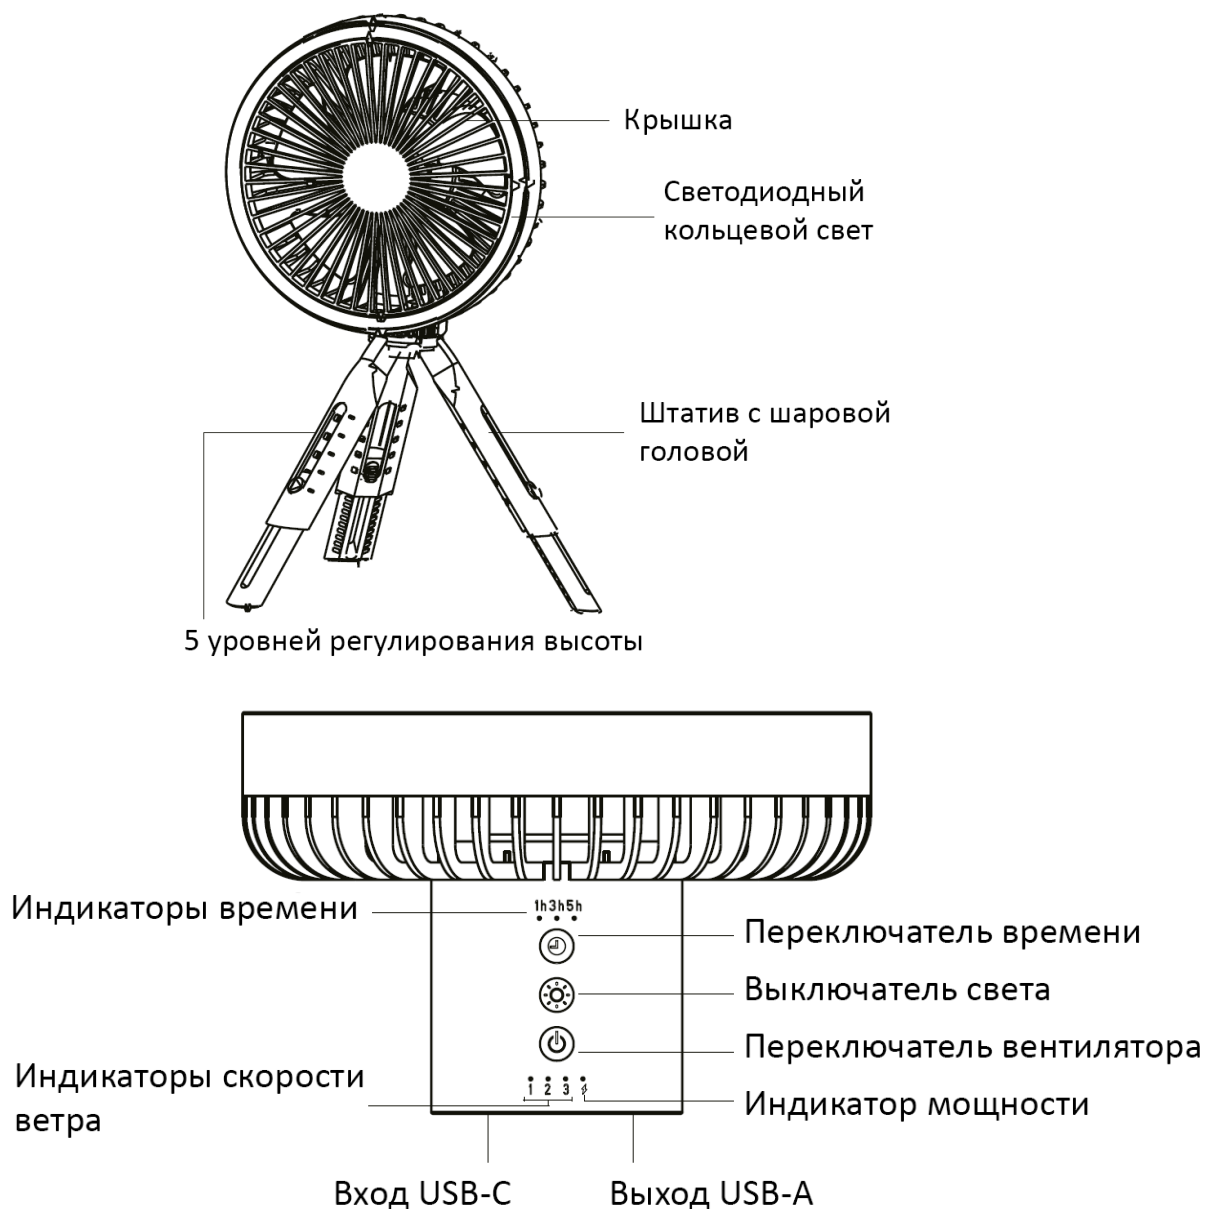

NEF10 Инструкция пользователя

Особенности:

- Доступны 3 уровня скорости до 4,0 м/с
- Доступна установка на любую поверхность, подвешивание и вращение головы на 360°
- Оснащен кольцевой светодиодной подсветкой с 3 регулируемыми уровнями яркости, идеально подходит для повседневного использования.
- Съёмная голова вентилятора и шариковая часть на треноге
- 5 регулируемых уровней высоты штатива с шаровой головой, подходящих для различных местностей
- Встроенный литий-ионный аккумулятор большой емкости 10 000 мАч с максимальным временем работы до 27 часов
- Оснащен портом USB-C и USB-A с защитой от пыли, что позволяет использовать его в качестве внешнего аккумулятора.
- Съёмный кожух вентилятора легко снимается для очистки, и также легко устанавливается

Схема продукта

Инструкция по установке

Стоя: завинтите голову вентилятора в шарнир до упора, чтобы зафиксировать.

Подвешивание: вытяните ручку и используйте ее с карабином для подвешивания.

Аксессуары

Штатив с шаровой головой, карабин, зарядный кабель USB-C