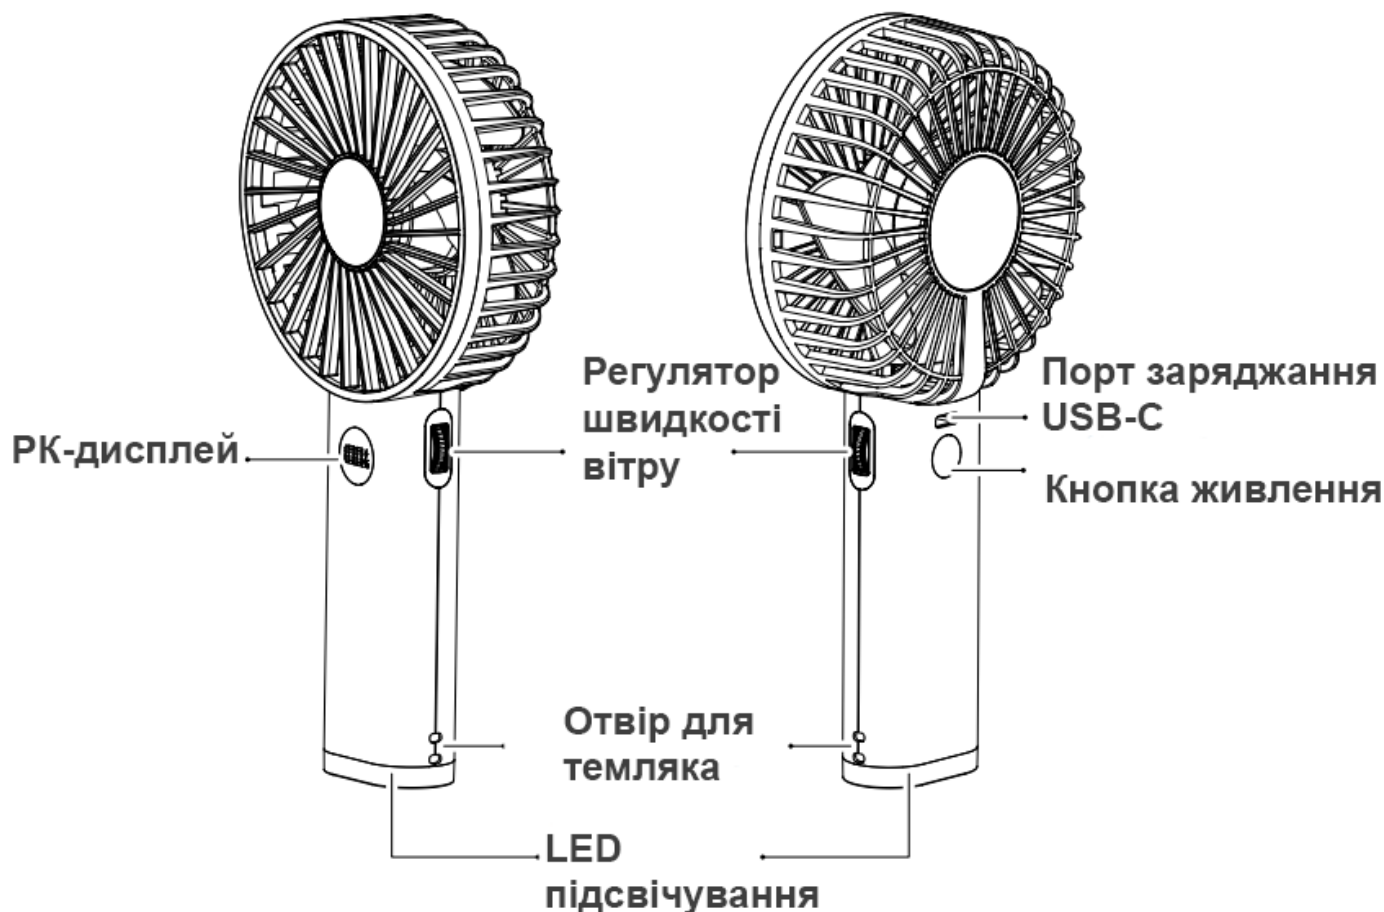

Тривалість роботи вентилятора:

Рівень 100 (макс.): 4 год

Рівень 01 (мін.): 24 год

Тривалість роботи LED-підсвітки: 63 год

Акcesуари

Кабель USB-C для заряджання

Огляд продукту

Функція заряджання

Модель NEF03 оснащена інтелектуальною системою заряджання. Будь ласка, заряджайте пристрій перед першим використанням.

Підключення живлення: Використовуйте кабель USB, щоб під'єднати зовнішнє джерело живлення (наприклад, USB-адаптер, павербанк або інший USB-пристрій для зарядки) до порту заряджання, щоб розпочати процес зарядки. Час заряджання — приблизно 3 години (при використанні адаптера 5V/2A).

Індикатор заряджання: Під час заряджання на LCD-дисплеї блиматиме іконка ⚡, а відсоток заряду батареї показуватиме поточний прогрес. Після повного заряджання іконка ⚡ залишиться світитися, а індикатор заряду покаже 100%.

Примітка: вентилятор і LED-підсвітка можуть використовуватися під час заряджання.

Підключення живлення

Використовуйте USB-кабель для підключення зовнішнього джерела живлення (наприклад, USB-адаптера, портативного зарядного пристрою або інших USB-зарядних пристроїв) до порту заряджання, щоб розпочати процес заряджання. Час заряджання становить приблизно 2 години (заряджається через адаптер 5 В/1 А).